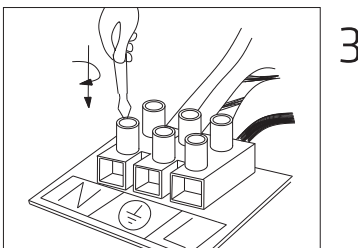

Afbryd strømmen før tilslutning!
Switch off the power before installation!

Forsegl tekstil med tape ved afkortning af ledning.
Seal the textile with tape when shortening the cord.

DK
Denne pendel er designet til montering direkte i loftudtag. Lampen kan også monteres i en loftbaldakin eller track-system (ej inklusiv).

EN
This pendant is designed to fit directly into the ceiling outlets. The lamp can also be mounted in a canopy or a track system (not included).

LIGHT SOURCE
27 P1 max. 60W - E27 - 240V excl.
35 P1 max. 100W - E27 - 240V excl.
45 P1 max. 100W - E27 - 240V excl.