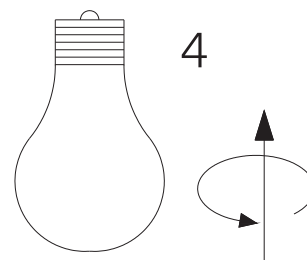

Beskyt miljøet / Protect the environment

Du kan hjælpe med at beskytte miljøet! Respektér venligst de lokale regler. Aflever det defekte elektriske udstyr på det lokale affalds-/genbrugscenter.
You can help protect the environment! Please respect the local rules: Pass the faulty electrical equipment at the local waste recycling center.